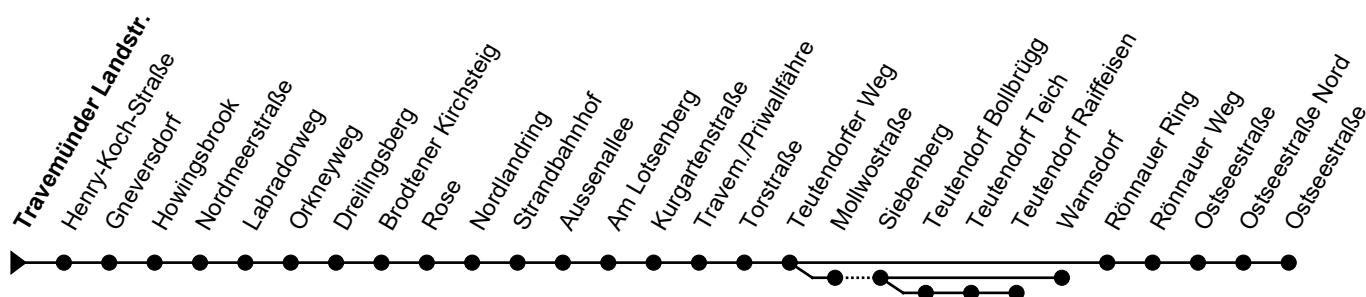

Linie **35**Haltestelle: **Travemünder Landstraße**

Skandinavienkai Terminal - Gneversdorf - Strandbahnhof - Warnsdorf / Teutendorf / Ostseestraße

nicht alle Haltestellen dargestellt

	Montag - Freitag	Sonnabend	Sonn- und Feiertag
3	-	3	-
4	-	4	-
5	-	5	-
6	-	6	-
7	-	7	-
8	06 _W 36 _A	8	-
9	06 _X 36 _A	9	-
10	06 _W 36 _A	10	-
11	06 _X 36 _A	11	-
12	06 _W 36 _A	12	-
13	06 _X 36 _A	13	-
14	06 _W 36 _A	14	-
15	06 _X 36 _A	15	-
16	06 _W 36 _A	16	-
17	06 _X 36 _A	17	-
18	06 _W 36 _A	18	-
19	-	19	-
20	-	20	-
21	-	21	-
22	-	22	-
23	-	23	-
0	-	0	-
1	-	1	-

Zeichenerklärung:**A** = Bis Ostseestraße**W** = Bis Warnsdorf**X** = Bis Teutendorf Raiffeisen

- Heiligabend und Silvester gelten Sonderfahrpläne (erhältlich ab Mitte Dez. in unseren ServiceCentern)