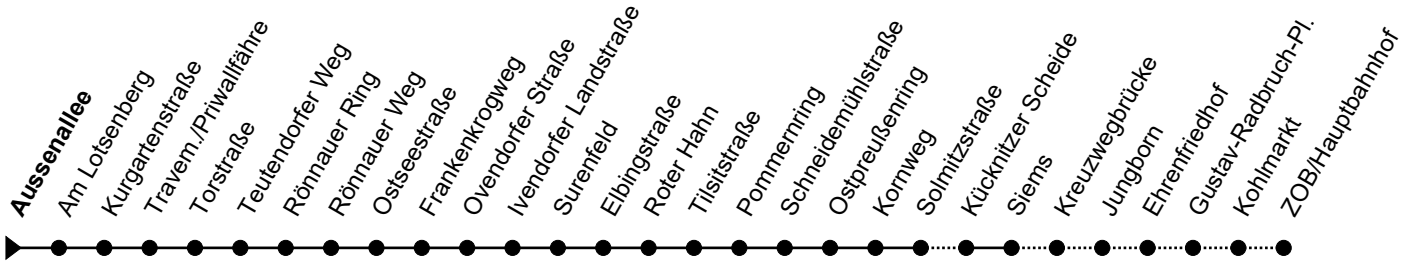

Linie 34 Haltestelle: Aussenallee

Travemünde - Roter Hahn - Gustav-Radbruch-Platz - ZOB/Hbf

nicht alle Haltestellen dargestellt

	Montag - Freitag	Sonnabend	Sonn- und Feiertag
3	24 54	3 54	3 -
4	-	4 54	4 50
5	-	5 54	5 50
6	-	6 -	6 54
7	-	7 -	7 -
8	-	8 -	8 -
9	-	9 -	9 -
10	-	10 -	10 -
11	-	11 -	11 -
12	-	12 -	12 -
13	-	13 -	13 -
14	-	14 -	14 -
15	-	15 -	15 -
16	-	16 -	16 -
17	-	17 -	17 -
18	-	18 -	18 -
19	36	19 36	19 36
20	36	20 36	20 36
21	36	21 36	21 36
22	36	22 36	22 36
23	36	23 36	23 36
0	-	0 -	0 -
1	-	1 -	1 -

- Gruppen ab 10 Personen bitte anmelden: 0451-888 2828 (keine Reservierung möglich)
- Heiligabend und Silvester gelten Sonderfahrpläne (erhältlich ab Mitte Dez. in unseren ServiceCentern)