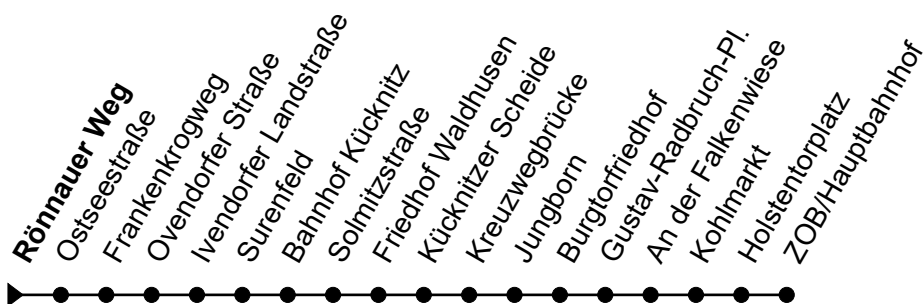

Linie **40**Haltestelle: **Rönnauer Weg**

Scharbeutz - Timmendorfer Strand - Travemünde - Gustav-Radbruch-Pl. - ZOB/Hbf

nicht alle Haltestellen dargestellt

	Montag - Freitag	Sonnabend	Sonn- und Feiertag
3	-	3 -	3 -
4	-	4 -	4 -
5	41	5 -	5 -
6	11 41 53 ^S _G 58 ^S _G	6 -	6 -
7	11 41	7 11	7 -
8	11 41	8 11	8 -
9	11 41	9 11	9 -
10	11 41	10 11	10 11 41 ^M
11	11 41	11 11 41 ^M	11 11 41 ^M
12	11 41	12 11 41	12 11 41 ^M
13	11 41	13 11 41	13 11 41 ^M
14	11 41	14 11 41	14 11 41 ^M
15	11 41	15 11 41	15 11 41 ^M
16	11 41	16 11 41	16 11 41 ^M
17	11 41	17 11 41	17 11 41 ^M
18	11 41	18 11	18 11
19	11	19 -	19 -
20	-	20 -	20 -
21	-	21 -	21 -
22	-	22 -	22 -
23	-	23 -	23 -
0	-	0 -	0 -
1	-	1 -	1 -

Zeichenerklärung:**G** = Ab ZOB weiter als Linie 10 bis Bogenstraße**S** = Nur an Schultagen**M** = Nur vom 01. April bis 31. Okt.

- Gruppen ab 10 Personen bitte anmelden: 0451-888 2828 (keine Reservierung möglich)
- Heiligabend und Silvester gelten Sonderfahrpläne (erhältlich ab Mitte Dez. in unseren ServiceCentern)
- Kein Kurzstreckentarif zwischen Scharbeutz und Brodten