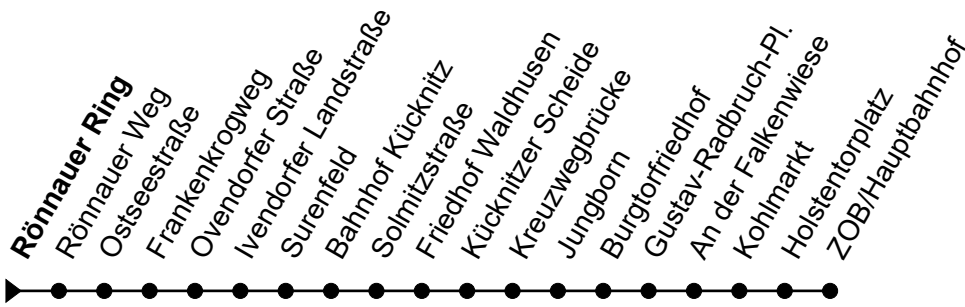

Linie **40**Haltestelle: **Rönnauer Ring**

Scharbeutz - Timmendorfer Strand - Travemünde - Gustav-Radbruch-Pl. - ZOB/Hbf

nicht alle Haltestellen dargestellt

	Montag - Freitag	Sonnabend	Sonn- und Feiertag
3	-	3 -	3 -
4	-	4 -	4 -
5	41	5 -	5 -
6	11 41 53 <sup>S</sup> <sub>G</sub> 58 <sup>S</sup> <sub>G</sub>	6 -	6 -
7	11 41	7 11	7 -
8	11 41	8 11	8 -
9	11 41	9 11	9 -
10	11 41	10 11	10 11 41 <sup>M</sup>
11	11 41	11 11 41 <sup>M</sup>	11 11 41 <sup>M</sup>
12	11 41	12 11 41	12 11 41 <sup>M</sup>
13	11 41	13 11 41	13 11 41 <sup>M</sup>
14	11 41	14 11 41	14 11 41 <sup>M</sup>
15	11 41	15 11 41	15 11 41 <sup>M</sup>
16	11 41	16 11 41	16 11 41 <sup>M</sup>
17	11 41	17 11 41	17 11 41 <sup>M</sup>
18	11 41	18 11	18 11
19	11	19 -	19 -
20	-	20 -	20 -
21	-	21 -	21 -
22	-	22 -	22 -
23	-	23 -	23 -
0	-	0 -	0 -
1	-	1 -	1 -

**Zeichenerklärung:****G** = Ab ZOB weiter als Linie 10 bis Bogenstraße**S** = Nur an Schultagen**M** = Nur vom 01. April bis 31. Okt.

- Gruppen ab 10 Personen bitte anmelden: 0451-888 2828 (keine Reservierung möglich)
- Heiligabend und Silvester gelten Sonderfahrpläne (erhältlich ab Mitte Dez. in unseren ServiceCentern)
- Kein Kurzstreckentarif zwischen Scharbeutz und Brodten