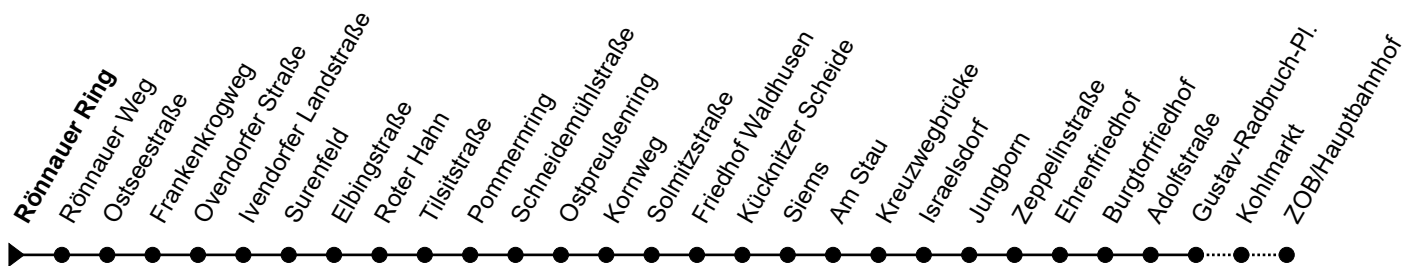

Linie **34**Haltestelle: **Rönnauer Ring**

Travemünde - Roter Hahn - Gustav-Radbruch-Platz - ZOB/Hbf

nicht alle Haltestellen dargestellt

	Montag - Freitag	Sonnabend	Sonn- und Feiertag
3	31	3 -	3 -
4	01	4 01	4 57
5	-	5 01	5 57
6	-	6 01	6 -
7	-	7 -	7 01
8	-	8 -	8 -
9	-	9 -	9 -
10	-	10 -	10 -
11	-	11 -	11 -
12	-	12 -	12 -
13	-	13 -	13 -
14	-	14 -	14 -
15	-	15 -	15 -
16	-	16 -	16 -
17	-	17 -	17 -
18	-	18 -	18 -
19	43	19 43	19 43
20	43	20 43	20 43
21	43	21 43	21 43
22	43	22 43	22 43
23	43	23 43	23 43
0	-	0 -	0 -
1	-	1 -	1 -

- Gruppen ab 10 Personen bitte anmelden: 0451-888 2828 (keine Reservierung möglich)
- Heiligabend und Silvester gelten Sonderfahrpläne (erhältlich ab Mitte Dez. in unseren ServiceCentern)