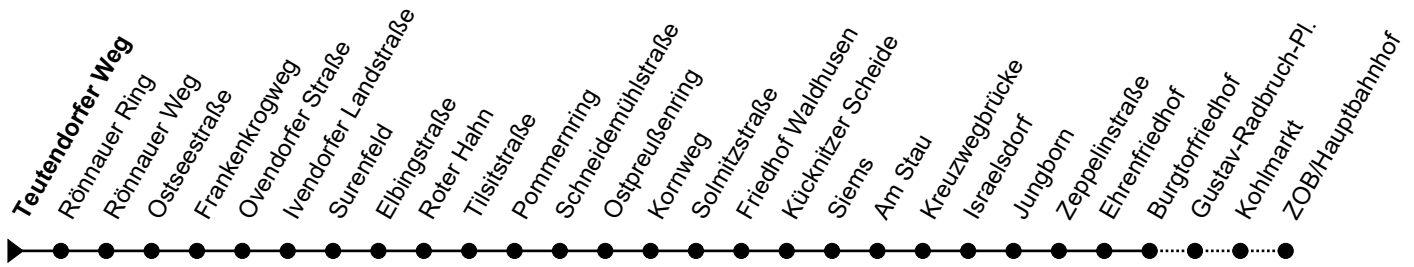

Linie **34**Haltestelle: **Teutendorfer Weg**

Travemünde - Roter Hahn - Gustav-Radbruch-Platz - ZOB/Hbf

nicht alle Haltestellen dargestellt

	Montag - Freitag	Sonnabend	Sonn- und Feiertag
3	30	3 -	3 -
4	00	4 00	4 56
5	-	5 00	5 56
6	-	6 00	6 -
7	-	7 -	7 00
8	-	8 -	8 -
9	-	9 -	9 -
10	-	10 -	10 -
11	-	11 -	11 -
12	-	12 -	12 -
13	-	13 -	13 -
14	-	14 -	14 -
15	-	15 -	15 -
16	-	16 -	16 -
17	-	17 -	17 -
18	-	18 -	18 -
19	42	19 42	19 42
20	42	20 42	20 42
21	42	21 42	21 42
22	42	22 42	22 42
23	42	23 42	23 42
0	-	0 -	0 -
1	-	1 -	1 -

- Gruppen ab 10 Personen bitte anmelden: 0451-888 2828 (keine Reservierung möglich)
- Heiligabend und Silvester gelten Sonderfahrpläne (erhältlich ab Mitte Dez. in unseren ServiceCentern)