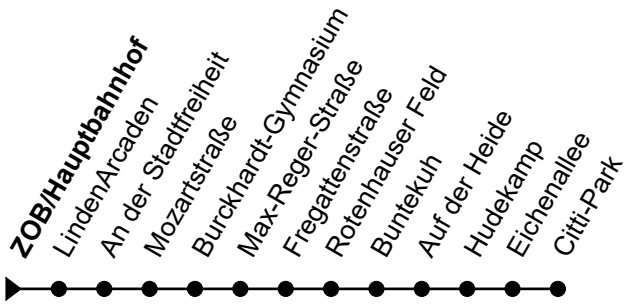

Linie **21**Haltestelle: **ZOB/Hauptbahnhof**

Schlutup/Zarnewenzweg - Kaufhof - ZOB/Hbf - Buntekuh - CITTI-Park

nicht alle Haltestellen dargestellt

	Montag - Freitag		Sonnabend		Sonn- und Feiertag
3	-	3	-	3	-
4	-	4	-	4	-
5	20 50	5	-	5	-
6	24 54	6	-	6	-
7	24 54	7	04	7	-
8	24 54	8	04	8	-
9	24 54	9	04	9	-
10	24 54	10	04 34	10	-
11	24 54	11	04 34	11	-
12	24 54	12	04 34	12	-
13	24 54	13	04 34	13	-
14	24 54	14	04 34	14	-
15	24 54	15	04 34	15	-
16	24 54	16	04 34	16	-
17	24 54	17	04 34	17	-
18	24 54	18	04	18	-
19	24 54	19	04	19	-
20	-	20	34	20	-
21	-	21	-	21	-
22	-	22	-	22	-
23	-	23	-	23	-
0	-	0	-	0	-
1	-	1	-	1	-

- Heiligabend und Silvester gelten Sonderfahrpläne (erhältlich ab Mitte Dez. in unseren ServiceCentern)