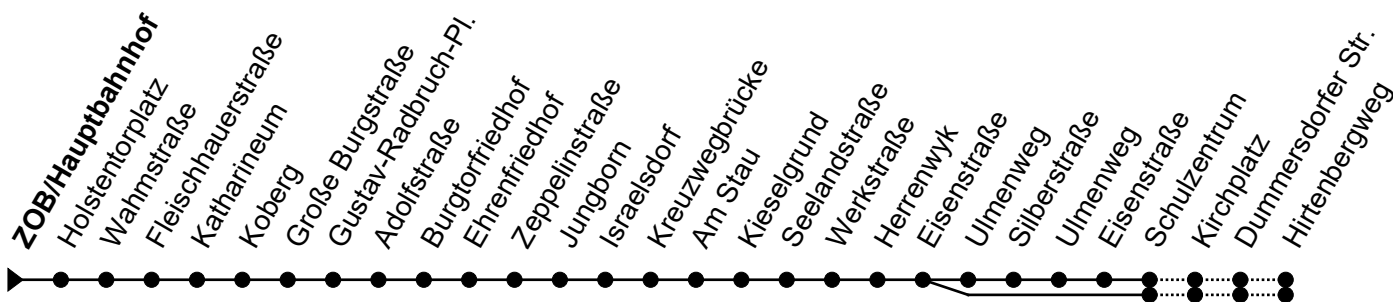

# Linie 31

## Haltestelle: ZOB/Hauptbahnhof

Bahnhof Moisling - Buntekuh - ZOB/Hbf - Herrenwyk - Hirtenbergweg

nicht alle Haltestellen dargestellt

	Montag - Freitag	Sonnabend	Sonn- und Feiertag
3	-	3 -	3 -
4	-	4 -	4 -
5	35 <sub>s</sub>	5 -	5 -
6	25 <sub>s</sub> 55	6 -	6 -
7	25 55	7 27	7 -
8	25 55	8 27	8 -
9	25 55	9 27	9 05 <sub>s</sub>
10	25 55	10 27	10 05 <sub>s</sub>
11	25 55	11 27	11 05 <sub>s</sub>
12	25 55	12 27	12 05 <sub>s</sub>
13	25 55	13 27	13 05 <sub>s</sub>
14	25 55	14 27	14 05 <sub>s</sub>
15	25 55	15 27	15 05 <sub>s</sub>
16	25 55	16 27	16 05 <sub>s</sub>
17	25 55	17 27	17 05 <sub>s</sub>
18	25 <sub>s</sub> 55 <sub>s</sub>	18 27 <sub>s</sub>	18 05 <sub>s</sub>
19	25 <sub>s</sub> 55 <sub>s</sub>	19 27 <sub>s</sub>	19 05 <sub>s</sub>
20	-	20 -	20 -
21	-	21 -	21 -
22	-	22 -	22 -
23	-	23 -	23 -
0	-	0 -	0 -
1	-	1 -	1 -

### Zeichenerklärung:

s = Nicht über Silberstrasse

- Gruppen ab 10 Personen bitte anmelden: 0451-888 2828 (keine Reservierung möglich)
- Heiligabend und Silvester gelten Sonderfahrpläne (erhältlich ab Mitte Dez. in unseren ServiceCentern)