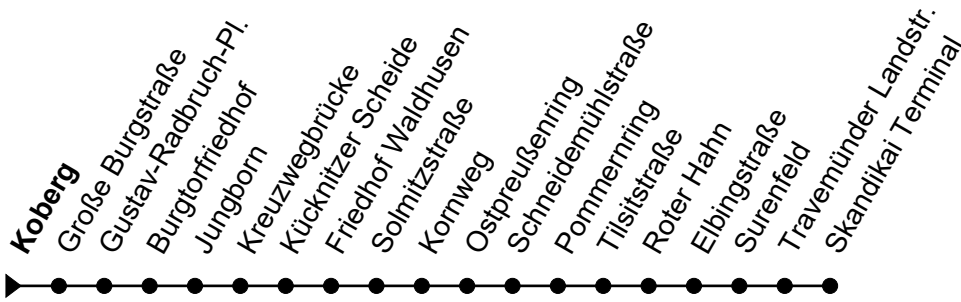

Linie **50**Haltestelle: **Koberg**

ZOB/Hbf - Gustav-Radbruch-Pl. - Roter Hahn - Skandinavienkai Terminal

nicht alle Haltestellen dargestellt

	Montag - Freitag	Sonnabend	Sonn- und Feiertag
3	-	3	-
4	-	4	-
5	27 57	5	-
6	44	6	-
7	14 44	7 44	7 -
8	14 44	8 44	8 -
9	14 44	9 14 44	9 -
10	14 44	10 14 44	10 -
11	14 44	11 14 44	11 -
12	14 44	12 14 44	12 -
13	14 44	13 14 44	13 -
14	14 44	14 14 44	14 -
15	14 44	15 14 44	15 -
16	14 44	16 14 44	16 -
17	14 44	17 14 44	17 -
18	14 44	18 14 44	18 -
19	14 44	19 14 44	19 -
20	14	20 14	20 -
21	-	21 -	21 -
22	-	22 -	22 -
23	-	23 -	23 -
0	-	0 -	0 -
1	-	1 -	1 -

- Gruppen ab 10 Personen bitte anmelden: 0451-888 2828 (keine Reservierung möglich)
- Heiligabend und Silvester gelten Sonderfahrpläne (erhältlich ab Mitte Dez. in unseren ServiceCentern)