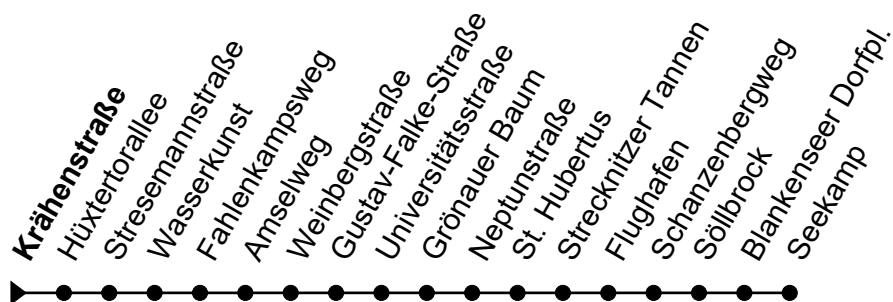

Linie **6**Haltestelle: **Krähenstraße**

Hamburger Straße - Buntekuh - ZOB/Hbf - St. Hubertus - Blankensee

nicht alle Haltestellen dargestellt

	Montag - Freitag	Sonnabend	Sonn- und Feiertag
3	-	3 -	3 -
4	25 _D 55 _D	4 55 _D	4 -
5	25 _D 55 _D	5 25 _D 55 _D	5 51 _N
6	23 _G 53 _G	6 25 _D 55 _D	6 51 _N
7	23 _G 53 _G	7 23 _D 53 _D	7 53 _D
8	23 _G 53 _D	8 23 _D 53 _D	8 53 _D
9	23 _D 53 _D	9 23 _D 53 _D	9 23 _D 53 _D
10	23 _D 53 _D	10 23 _D 53 _D	10 23 _D 53 _D
11	23 _D 53 _D	11 23 _D 53 _D	11 23 _D 53 _D
12	23 _D 53 _D	12 23 _D 53 _D	12 23 _D 53 _D
13	23 _D 53 _D	13 23 _D 53 _D	13 23 _D 53 _D
14	23 _G 53 _G	14 23 _D 53 _D	14 23 _D 53 _D
15	23 _G 53 _G	15 23 _D 53 _D	15 23 _D 53 _D
16	23 _G 53 _D	16 23 _D 53 _D	16 23 _D 53 _D
17	23 _D 53 _D	17 23 _D 53 _D	17 23 _D 53 _D
18	23 _D 53 _D	18 23 _D 53 _D	18 23 _D 53 _D
19	23 _D 53 _D	19 23 _D 53 _D	19 23 _D 53 _D
20	23 _D	20 23 _D	20 23 _D
21	37 _D	21 37 _D	21 37 _D
22	37 _D	22 37 _D	22 37 _D
23	37 _A	23 37 _A	23 37 _A
0	37 _D	0 37 _D	0 37 _D
1	-	1 -	1 -

Zeichenerklärung:

A = Ab St. Hubertus weiter als Linie 4 nach Groß
Grönau; Bis St. Hubertus

D = Bis Blankenseer Dorfplatz

G = Bis Blankensee/Seekamp

N = Bis Grönauer Baum

- Heiligabend und Silvester gelten Sonderfahrpläne (erhältlich ab Mitte Dez. in unseren ServiceCentern)