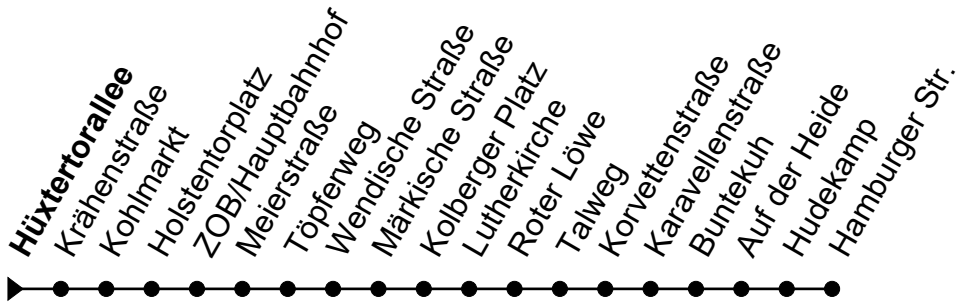

Linie **6**Haltestelle: **Hüxtertorallee**

Blankensee - St. Hubertus - Kohlmarkt - ZOB/Hbf - Buntekuh - Hamburger Straße

nicht alle Haltestellen dargestellt

	Montag - Freitag	Sonnabend	Sonn- und Feiertag
3	-	3 -	3 -
4	10 _A 40 _B	4 -	4 -
5	25 _D	5 29 59	5 36
6	06 36	6 29	6 36
7	06 36	7 16 46	7 08 38
8	06 36	8 16 46	8 08 38
9	06 36	9 16 46	9 08 38
10	06 36	10 16 46	10 08 38
11	06 36	11 16 46	11 08 38
12	06 36	12 16 46	12 08 38
13	06 36	13 16 46	13 08 38
14	06 36	14 16 46	14 08 38
15	06 36	15 16 46	15 08 38
16	06 36	16 16 46	16 08 38
17	06 36	17 16 46	17 08 38
18	06 36	18 16 46	18 08 38
19	06 36	19 16 46	19 08 38
20	06 36 _D	20 16 46 _D	20 08 _D
21	21	21 21	21 21
22	21	22 21	22 21
23	21	23 21	23 21
0	21	0 21	0 21
1	-	1 -	1 -

Zeichenerklärung:

A = Bis ZOB/Hauptbahnhof; Ab ZOB weiter als Linie
1 nach Bad Schwartau

B = Bis ZOB/Hauptbahnhof; Ab ZOB weiter als Linie
2 Richtung Ravensbusch

D = Bis ZOB/Hauptbahnhof

- Heiligabend und Silvester gelten Sonderfahrpläne (erhältlich ab Mitte Dez. in unseren ServiceCentern)