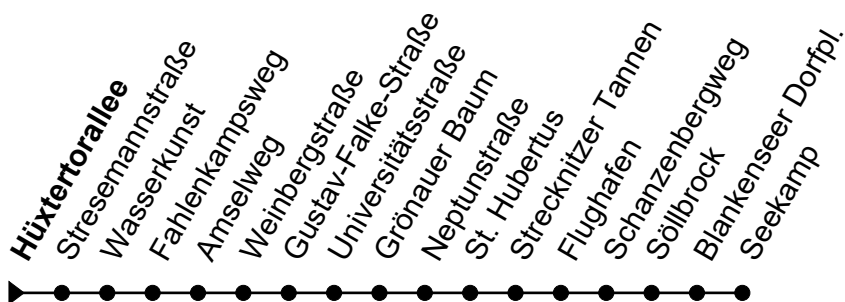

Linie 6

Haltestelle: Hüxtertorallee

Hamburger Straße - Buntekuh - ZOB/Hbf - St. Hubertus - Blankensee

nicht alle Haltestellen dargestellt

	Montag - Freitag	Sonnabend	Sonn- und Feiertag
3	-	3 -	3 -
4	26 _D 56 _D	4 56 _D	4 -
5	26 _D 56 _D	5 26 _D 56 _D	5 52 _N
6	24 _G 54 _G	6 26 _D 56 _D	6 52 _N
7	24 _G 54 _G	7 24 _D 54 _D	7 54 _D
8	24 _G 54 _D	8 24 _D 54 _D	8 54 _D
9	24 _D 54 _D	9 24 _D 54 _D	9 24 _D 54 _D
10	24 _D 54 _D	10 24 _D 54 _D	10 24 _D 54 _D
11	24 _D 54 _D	11 24 _D 54 _D	11 24 _D 54 _D
12	24 _D 54 _D	12 24 _D 54 _D	12 24 _D 54 _D
13	24 _D 54 _D	13 24 _D 54 _D	13 24 _D 54 _D
14	24 _G 54 _G	14 24 _D 54 _D	14 24 _D 54 _D
15	24 _G 54 _G	15 24 _D 54 _D	15 24 _D 54 _D
16	24 _G 54 _D	16 24 _D 54 _D	16 24 _D 54 _D
17	24 _D 54 _D	17 24 _D 54 _D	17 24 _D 54 _D
18	24 _D 54 _D	18 24 _D 54 _D	18 24 _D 54 _D
19	24 _D 54 _D	19 24 _D 54 _D	19 24 _D 54 _D
20	24 _D	20 24 _D	20 24 _D
21	38 _D	21 38 _D	21 38 _D
22	38 _D	22 38 _D	22 38 _D
23	38 _A	23 38 _A	23 38 _A
0	38 _D	0 38 _D	0 38 _D
1	-	1 -	1 -

Zeichenerklärung:

A = Ab St. Hubertus weiter als Linie 4 nach Groß Grönau; Bis St. Hubertus

D = Bis Blankenseer Dorfplatz

G = Bis Blankensee/Seekamp

N = Bis Grönauer Baum

- Heiligabend und Silvester gelten Sonderfahrpläne (erhältlich ab Mitte Dez. in unseren ServiceCentern)