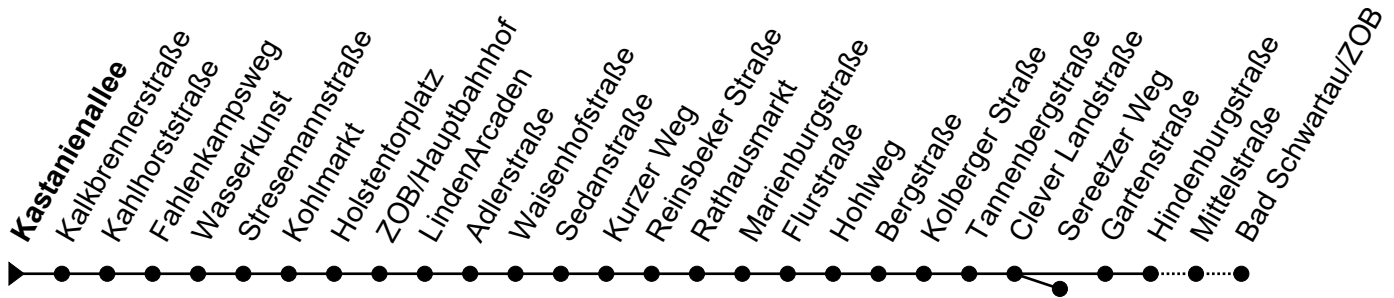

Linie 9

Haltestelle: Kastanienallee

Grillenweg - UKSH - Kohlmarkt - ZOB/Hbf - Stockelsdorf - Sereetzer Weg - Bad Schwartau

nicht alle Haltestellen dargestellt

	Montag - Freitag	Sonnabend	Sonn- und Feiertag
3	-	3 -	3 -
4	-	4 -	4 -
5	32_B	5 21_B	5 -
6	13_B	6 21_B	6 28_B
7	13_B 43_B	7 04_D 34_B	7 19_C 49_C
8	13_B 43_B	8 04_D 34_B	8 19_C 49_C
9	13_B 43_B	9 04_B 34_B	9 19_C 49_C
10	13_B 43_B	10 04_B 34_B	10 19_C 49_C
11	13_B 43_B	11 04_B 34_B	11 19_C 49_C
12	13_B 43_B	12 04_B 34_B	12 19_C 49_C
13	13_B 43_B	13 04_B 34_B	13 19_C 49_C
14	13_B 43_B	14 04_B 34_B	14 19_C 49_C
15	13_B 43_B	15 04_B 34_B	15 19_C 49_C
16	13_B 43_B	16 04_B 34_B	16 19_C 49_C
17	13_B 43_B	17 04_B 34_B	17 19_C 49_C
18	13_B 43_B	18 04_B 34_B	18 19_C 49_C
19	13_B 43_B	19 04_B 34_B	19 19_C 49_C
20	13_B	20 04_B	20 19_C
21	14_B	21 14_B	21 14_B
22	14_B	22 14_B	22 14_B
23	14_B	23 14_B	23 14_B
0	-	0 -	0 -
1	-	1 -	1 -

Zeichenerklärung:

B = Bis Bad Schwartau ZOB

D = Bis ZOB/Hauptbahnhof

C = Bis Sereetzer Weg

- Heiligabend und Silvester gelten Sonderfahrpläne (erhältlich ab Mitte Dez. in unseren ServiceCentern)