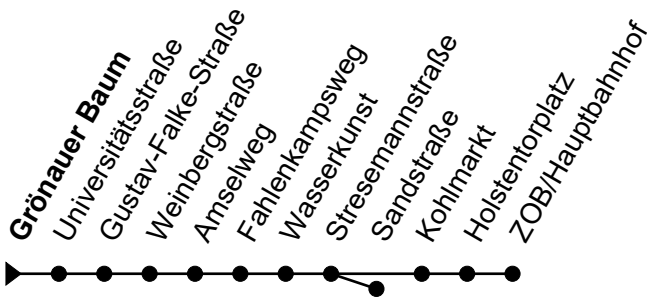

Linie **4**Haltestelle: **Grönauer Baum**

Groß Grönau - St. Hubertus - Königstr. - ZOB/Hauptbahnhof

nicht alle Haltestellen dargestellt

	Montag - Freitag	Sonnabend	Sonn- und Feiertag
3	-	3 -	3 -
4	57	4 -	4 -
5	-	5 -	5 -
6	15 45	6 32	6 -
7	15 19 ^S _A 45	7 16 46	7 -
8	15 45	8 16 46	8 47
9	15 45	9 16 46	9 17 47
10	15 45	10 16 46	10 17 47
11	15 45	11 16 46	11 17 47
12	15 45	12 16 46	12 17 47
13	15 45	13 16 46	13 17 47
14	15 45	14 16 46	14 17 47
15	15 45	15 16 46	15 17 47
16	15 45	16 16 46	16 17 47
17	15 45	17 16 46	17 17 47
18	15 45	18 16 46	18 17 47
19	15 45	19 16 46	19 17
20	-	20 -	20 -
21	-	21 -	21 -
22	-	22 -	22 -
23	-	23 -	23 -
0	-	0 -	0 -
1	-	1 -	1 -

Zeichenerklärung:

A = Ab Sandstraße weiter als Linie 41 bis
Gustav-Radbruch-Platz; Bis Sandstraße

S = Nur an Schultagen

- Heiligabend und Silvester gelten Sonderfahrpläne (erhältlich ab Mitte Dez. in unseren ServiceCentern)