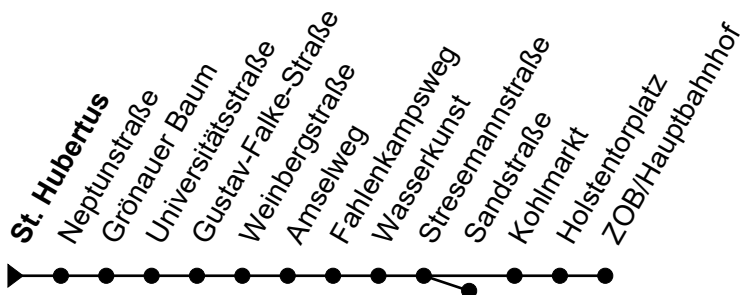

# Linie 4

## Haltestelle: St. Hubertus

Groß Grönau - St. Hubertus - Königstr. - ZOB/Hauptbahnhof

nicht alle Haltestellen dargestellt

	Montag - Freitag	Sonnabend	Sonn- und Feiertag
3	-	3 -	3 -
4	55	4 -	4 -
5	-	5 -	5 -
6	12 42	6 30	6 -
7	12 16 <sup>S</sup> <sub>A</sub> 42	7 13 43	7 -
8	12 42	8 13 43	8 45
9	12 42	9 13 43	9 15 45
10	12 42	10 13 43	10 15 45
11	12 42	11 13 43	11 15 45
12	12 42	12 13 43	12 15 45
13	12 42	13 13 43	13 15 45
14	12 42	14 13 43	14 15 45
15	12 42	15 13 43	15 15 45
16	12 42	16 13 43	16 15 45
17	12 42	17 13 43	17 15 45
18	12 42	18 13 43	18 15 45
19	12 42	19 13 43	19 15
20	-	20 -	20 -
21	-	21 -	21 -
22	-	22 -	22 -
23	-	23 -	23 -
0	-	0 -	0 -
1	-	1 -	1 -

**Zeichenerklärung:**

A = Ab Sandstraße weiter als Linie 41 bis Gustav-Radbruch-Platz; Bis Sandstraße

S = Nur an Schultagen

- Heiligabend und Silvester gelten Sonderfahrpläne (erhältlich ab Mitte Dez. in unseren ServiceCentern)