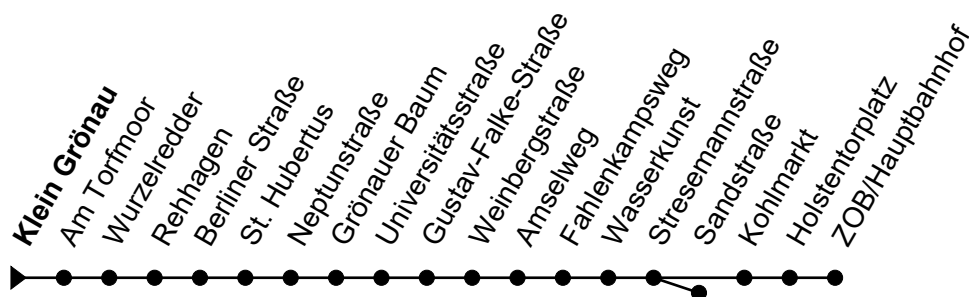

Linie **4**Haltestelle: **Klein Grönau**

Groß Grönau - St. Hubertus - Königstr. - ZOB/Hauptbahnhof

nicht alle Haltestellen dargestellt

	Montag - Freitag	Sonnabend	Sonn- und Feiertag
<b>3</b>	-	<b>3</b> -	<b>3</b> -
<b>4</b>	50	<b>4</b> -	<b>4</b> -
<b>5</b>	-	<b>5</b> -	<b>5</b> -
<b>6</b>	06 36	<b>6</b> 25	<b>6</b> -
<b>7</b>	06 10 <sup>S</sup> <sub>A</sub> 36	<b>7</b> 07 37	<b>7</b> -
<b>8</b>	06 36	<b>8</b> 07 37	<b>8</b> 40
<b>9</b>	06 36	<b>9</b> 07 37	<b>9</b> 40
<b>10</b>	06 36	<b>10</b> 07 37	<b>10</b> 10 40
<b>11</b>	06 36	<b>11</b> 07 37	<b>11</b> 10 40
<b>12</b>	06 36	<b>12</b> 07 37	<b>12</b> 10 40
<b>13</b>	06 36	<b>13</b> 07 37	<b>13</b> 10 40
<b>14</b>	06 36	<b>14</b> 07 37	<b>14</b> 10 40
<b>15</b>	06 36	<b>15</b> 07 37	<b>15</b> 10 40
<b>16</b>	06 36	<b>16</b> 07 37	<b>16</b> 10 40
<b>17</b>	06 36	<b>17</b> 07 37	<b>17</b> 10 40
<b>18</b>	06 36	<b>18</b> 07 37	<b>18</b> 10 40
<b>19</b>	06 36	<b>19</b> 07 37	<b>19</b> 10 47 <sub>B</sub>
<b>20</b>	13 <sub>B</sub>	<b>20</b> 23 <sub>B</sub>	<b>20</b> -
<b>21</b>	-	<b>21</b> -	<b>21</b> -
<b>22</b>	-	<b>22</b> -	<b>22</b> -
<b>23</b>	-	<b>23</b> -	<b>23</b> -
<b>0</b>	04 <sub>C</sub>	<b>0</b> 04 <sub>C</sub>	<b>0</b> 04 <sub>C</sub>
<b>1</b>	-	<b>1</b> -	<b>1</b> -

**Zeichenerklärung:**

**A** = Ab Sandstraße weiter als Linie 41 bis Gustav-Radbruch-Platz; Bis Sandstraße  
**B** = An der Haltestelle St. Hubertus Anschluss an Linie 6 in Richtung Stadt; Bis St. Hubertus

**C** = Ab St. Hubertus weiter als Linie 6 in Richtung Stadt; Bis St. Hubertus

**S** = Nur an Schultagen

- Heiligabend und Silvester gelten Sonderfahrpläne (erhältlich ab Mitte Dez. in unseren ServiceCentern)