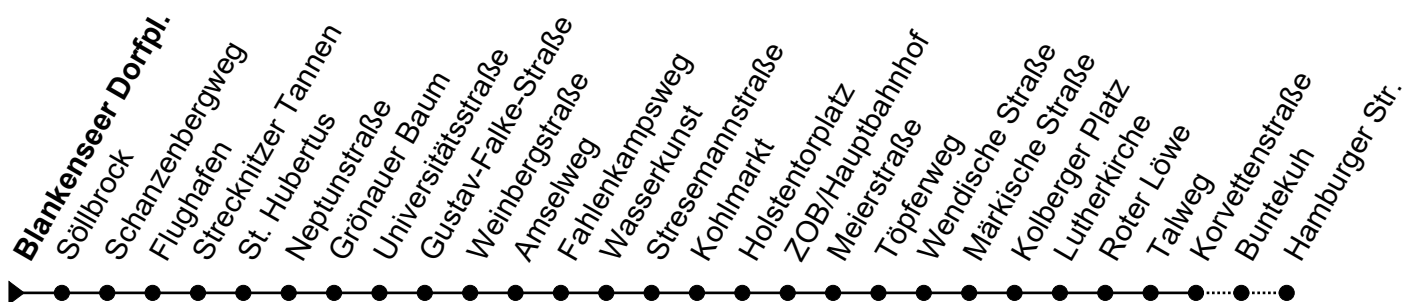

Linie **6**Haltestelle: **Blankenseer Dorfplatz**

Blankensee - St. Hubertus - Kohlmarkt - ZOB/Hbf - Buntekuh - Hamburger Straße

nicht alle Haltestellen dargestellt

	Montag - Freitag	Sonnabend	Sonn- und Feiertag
<b>3</b>	-	<b>3</b> -	<b>3</b> -
<b>4</b>	-	<b>4</b> -	<b>4</b> -
<b>5</b>	02 <sub>D</sub> 41	<b>5</b> 36	<b>5</b> -
<b>6</b>	11 41	<b>6</b> 06 51	<b>6</b> 44
<b>7</b>	11 41	<b>7</b> 21 51	<b>7</b> 14 44
<b>8</b>	11 41	<b>8</b> 21 51	<b>8</b> 14 44
<b>9</b>	11 41	<b>9</b> 21 51	<b>9</b> 14 44
<b>10</b>	11 41	<b>10</b> 21 51	<b>10</b> 14 44
<b>11</b>	11 41	<b>11</b> 21 51	<b>11</b> 14 44
<b>12</b>	11 41	<b>12</b> 21 51	<b>12</b> 14 44
<b>13</b>	11 41	<b>13</b> 21 51	<b>13</b> 14 44
<b>14</b>	11 41	<b>14</b> 21 51	<b>14</b> 14 44
<b>15</b>	11 41	<b>15</b> 21 51	<b>15</b> 14 44
<b>16</b>	11 41	<b>16</b> 21 51	<b>16</b> 14 44
<b>17</b>	11 41	<b>17</b> 21 51	<b>17</b> 14 44
<b>18</b>	11 41	<b>18</b> 21 51	<b>18</b> 14 44
<b>19</b>	11 41	<b>19</b> 21 51	<b>19</b> 14 44 <sub>D</sub>
<b>20</b>	11 <sub>D</sub> 58	<b>20</b> 21 <sub>D</sub> 58	<b>20</b> 58
<b>21</b>	58	<b>21</b> 58	<b>21</b> 58
<b>22</b>	58	<b>22</b> 58	<b>22</b> 58
<b>23</b>	-	<b>23</b> -	<b>23</b> -
<b>0</b>	-	<b>0</b> -	<b>0</b> -
<b>1</b>	-	<b>1</b> -	<b>1</b> -

**Zeichenerklärung:****D** = Bis ZOB/Hauptbahnhof

- Heiligabend und Silvester gelten Sonderfahrpläne (erhältlich ab Mitte Dez. in unseren ServiceCentern)