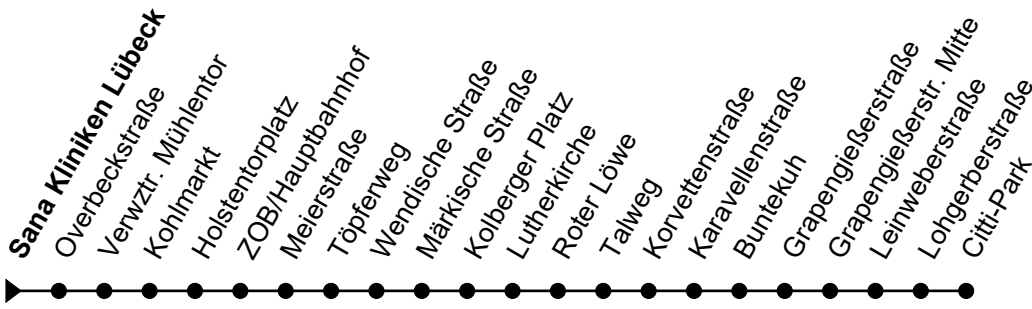

# Linie 26

## Haltestelle: Sana Kliniken Lübeck

Krummesse - Wulfsdorf - Sana Kliniken Lübeck - Kohlmarkt - ZOB/Hbf - Buntekuh - CITTI-Park

nicht alle Haltestellen dargestellt

	Montag - Freitag		Sonnabend		Sonn- und Feiertag
3	-	3	-	3	-
4	-	4	-	4	-
5	51	5	-	5	-
6	21 51	6	-	6	-
7	21 51	7	-	7	-
8	21 51	8	-	8	-
9	21 51	9	-	9	-
10	21 51	10	-	10	-
11	21 51	11	-	11	-
12	21 51	12	-	12	-
13	21 51	13	-	13	-
14	21 51	14	-	14	-
15	21 51	15	-	15	-
16	21 51	16	-	16	-
17	21 51	17	-	17	-
18	21 51	18	-	18	-
19	21 51	19	-	19	-
20	-	20	-	20	-
21	-	21	-	21	-
22	-	22	-	22	-
23	-	23	-	23	-
0	-	0	-	0	-
1	-	1	-	1	-

- Heiligabend und Silvester gelten Sonderfahrpläne (erhältlich ab Mitte Dez. in unseren ServiceCentern)