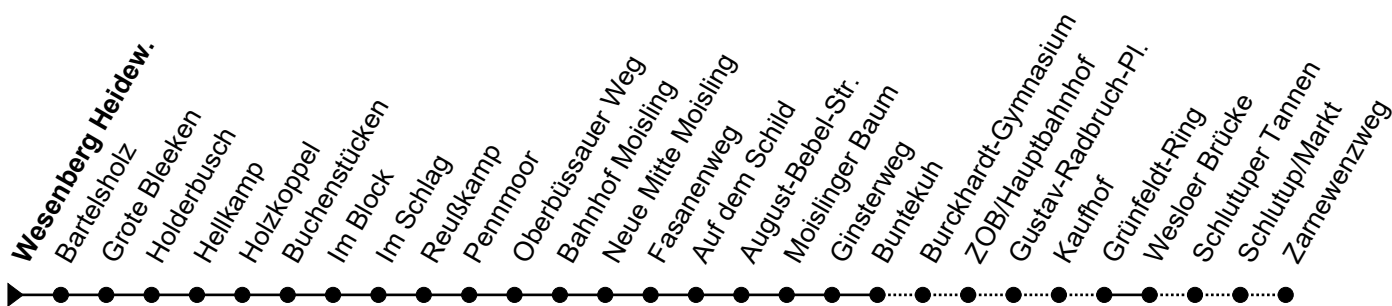

Linie

**11****Haltestelle: Kl. Wesenberg, Heideweg**

Moorgarten/Kl. Wesenberg - Bahnhof Moisling - Buntekuh - ZOB/Hbf - Kaufhof - Zarnewenzweg

nicht alle Haltestellen dargestellt

|    | Montag - Freitag   | Sonnabend | Sonn- und Feiertag |
|----|--------------------|-----------|--------------------|
| 3  | -                  | 3         | -                  |
| 4  | -                  | 4         | -                  |
| 5  | -                  | 5         | -                  |
| 6  | 05 48 <sub>A</sub> | 6         | -                  |
| 7  | -                  | 7         | -                  |
| 8  | 05                 | 8         | -                  |
| 9  | -                  | 9         | -                  |
| 10 | 05                 | 10        | -                  |
| 11 | -                  | 11        | -                  |
| 12 | 05                 | 12        | -                  |
| 13 | 05                 | 13        | -                  |
| 14 | 05                 | 14        | -                  |
| 15 | 05                 | 15        | -                  |
| 16 | 05                 | 16        | -                  |
| 17 | 05                 | 17        | -                  |
| 18 | 05                 | 18        | -                  |
| 19 | -                  | 19        | -                  |
| 20 | -                  | 20        | -                  |
| 21 | -                  | 21        | -                  |
| 22 | -                  | 22        | -                  |
| 23 | -                  | 23        | -                  |
| 0  | -                  | 0         | -                  |
| 1  | -                  | 1         | -                  |

**Zeichenerklärung:**

A = Bis Grote Bleeken, dort Anschluss an den Bus  
 Richtung Stadt; Linientaxi

- Heiligabend und Silvester gelten Sonderfahrpläne (erhältlich ab Mitte Dez. in unseren ServiceCentern)