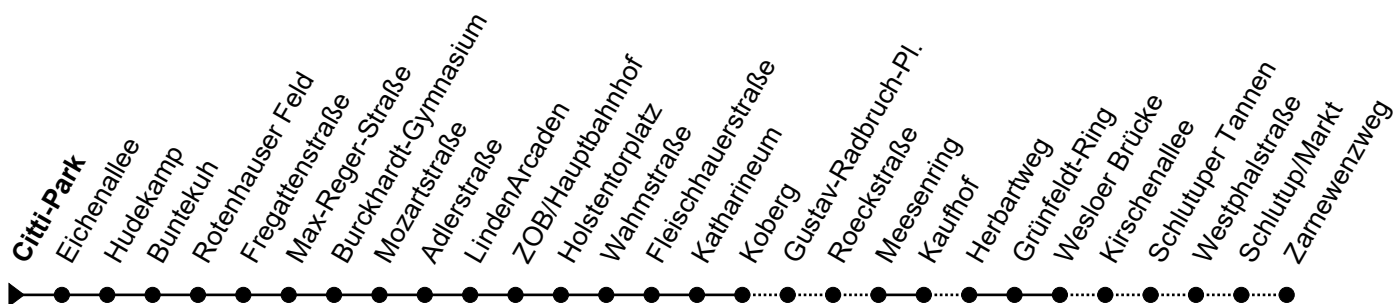

Linie **21**Haltestelle: **Citti-Park**

CITTI-Park - Buntekuh - ZOB/Hbf - Kaufhof - Schlutup/Zarnewenzweg

nicht alle Haltestellen dargestellt

	Montag - Freitag	Sonnabend	Sonn- und Feiertag
3	-	3 -	3 -
4	-	4 -	4 -
5	47 _D	5 -	5 -
6	17 47	6 -	6 -
7	22 ^S _G 47	7 07 _D	7 -
8	17 47	8 07 _D	8 -
9	17 47	9 07 _D 37 _D	9 -
10	17 47	10 07 _D 37 _D	10 -
11	17 47	11 07 _D 37 _D	11 -
12	17 47	12 07 _D 37 _D	12 -
13	17 47	13 07 _D 37 _D	13 -
14	17 47	14 07 _D 37 _D	14 -
15	17 47	15 07 _D 37 _D	15 -
16	17 47	16 07 _D 37 _D	16 -
17	17 47	17 07 _D 37 _D	17 -
18	17 47	18 07 _D 37 _D	18 -
19	17 47	19 07 _D	19 -
20	17 _D 43 _D	20 07 _D 43 _D	20 -
21	-	21 -	21 -
22	-	22 -	22 -
23	-	23 -	23 -
0	-	0 -	0 -
1	-	1 -	1 -

Zeichenerklärung:**D** = Bis ZOB/Hauptbahnhof**S** = Nur an Schultagen**G** = Bis Gustav-Radbruch-Platz

- Heiligabend und Silvester gelten Sonderfahrpläne (erhältlich ab Mitte Dez. in unseren ServiceCentern)