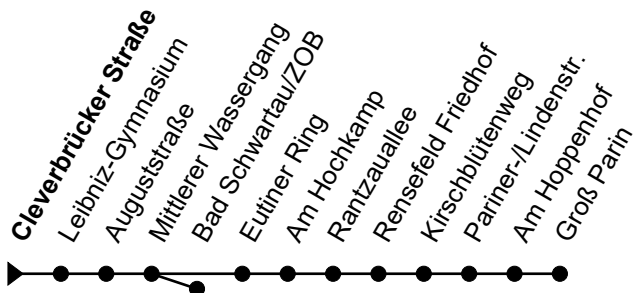

Linie **10**Haltestelle: **Cleverbrücker Straße**

Gleisdreieck - Gustav-Radbruch-Pl. - ZOB/Hbf - Bad Schwartau - Groß Parin

nicht alle Haltestellen dargestellt

	Montag - Freitag	Sonnabend	Sonn- und Feiertag
3	-	3 -	3 -
4	-	4 -	4 -
5	20 _A 50 _A	5 -	5 -
6	22 52	6 35 _A	6 -
7	22 52	7 22 _B 52 _C	7 01 _B 54 _C
8	22 52	8 22 _B 52 _C	8 24 _B 54 _C
9	22 52	9 22 _B 52 _C	9 24 _B 54 _C
10	22 52	10 22 _B 52 _C	10 24 _B 54 _C
11	22 52	11 22 _B 52 _C	11 24 _B 54 _C
12	22 52	12 22 _B 52 _C	12 24 _B 54 _C
13	22 52	13 22 _B 52 _C	13 24 _B 54 _C
14	22 52	14 22 _B 52 _C	14 24 _B 54 _C
15	22 52	15 22 _B 52 _C	15 24 _B 54 _C
16	22 52	16 22 _B 52 _C	16 24 _B 54 _C
17	22 52	17 22 _B 52 _C	17 24 _B 54 _C
18	22 52	18 22 _B 52 _C	18 24 _B 54 _C
19	22 52	19 22 _B 52 _C	19 24 _B 54 _C
20	22 52	20 22 _B 52 _B	20 24 _B 54 _B
21	47	21 47	21 47
22	47	22 47	22 47
23	-	23 -	23 -
0	-	0 -	0 -
1	-	1 -	1 -

Zeichenerklärung:**A** = Bis Eutiner Ring; Ab Eutiner Ring weiter als Linie 1 in Richtung Sereetz**B** = Bis Bad Schwartau ZOB**C** = Bis Bad Schwartau ZOB; Anschluss an das Linientaxi nach Groß Parin.

- Heiligabend und Silvester gelten Sonderfahrpläne (erhältlich ab Mitte Dez. in unseren ServiceCentern)