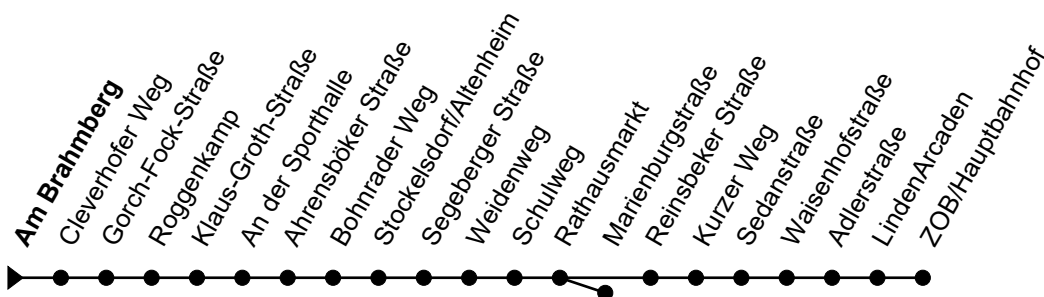

Linie 17 Haltestelle: Am Brahmberg

Bad Schwartau - Stockelsdorf - ZOB/Hbf

nicht alle Haltestellen dargestellt

	Montag - Freitag	Sonnabend	Sonn- und Feiertag
3	-	3	-
4	-	4	-
5	-	5	-
6	-	6	-
7	08 ^S _A 25 _B	7	-
8	25 _B	8	-
9	25 _B	9	-
10	25 _B	10	-
11	25 _B	11	-
12	25 _B	12	-
13	15 ^S _B 25 _B	13	-
14	15 ^S _B 25 _B	14	-
15	25 _B	15	-
16	25 _B	16	-
17	25 _B	17	-
18	25 _B	18	-
19	-	19	-
20	-	20	-
21	-	21	-
22	-	22	-
23	-	23	-
0	-	0	-
1	-	1	-

Zeichenerklärung:

A = Bis ZOB/Hauptbahnhof; Ab ZOB weiter als Linie 9 zur Haltestelle UKSH West

B = Bis Marienburgstraße; An der Haltestelle Marienburgstr. Umstiegsmöglichkeit in Linie 9 in Richtung Stadt

S = Nur an Schultagen

- Heiligabend und Silvester gelten Sonderfahrpläne (erhältlich ab Mitte Dez. in unseren ServiceCentern)