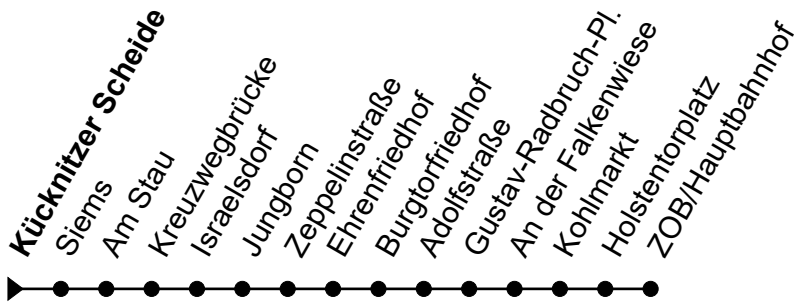

Linie **34**Haltestelle: **Kücknitzer Scheide**

Travemünde - Roter Hahn - Gustav-Radbruch-Platz - ZOB/Hbf

nicht alle Haltestellen dargestellt

	Montag - Freitag		Sonnabend		Sonn- und Feiertag
3	48	3	-	3	-
4	18 48	4	18	4	-
5	18	5	18	5	14
6	-	6	18	6	14
7	-	7	-	7	18
8	-	8	-	8	32
9	-	9	-	9	32
10	-	10	-	10	32
11	-	11	-	11	32
12	-	12	-	12	32
13	-	13	-	13	32
14	-	14	-	14	32
15	-	15	-	15	32
16	-	16	-	16	32
17	-	17	-	17	32
18	-	18	-	18	32
19	-	19	-	19	-
20	00	20	00	20	00
21	00	21	00	21	00
22	00	22	00	22	00
23	00	23	00	23	00
0	00	0	00	0	00
1	-	1	-	1	-

- Gruppen ab 10 Personen bitte anmelden: 0451-888 2828 (keine Reservierung möglich)

- Heiligabend und Silvester gelten Sonderfahrpläne (erhältlich ab Mitte Dez. in unseren ServiceCentern)