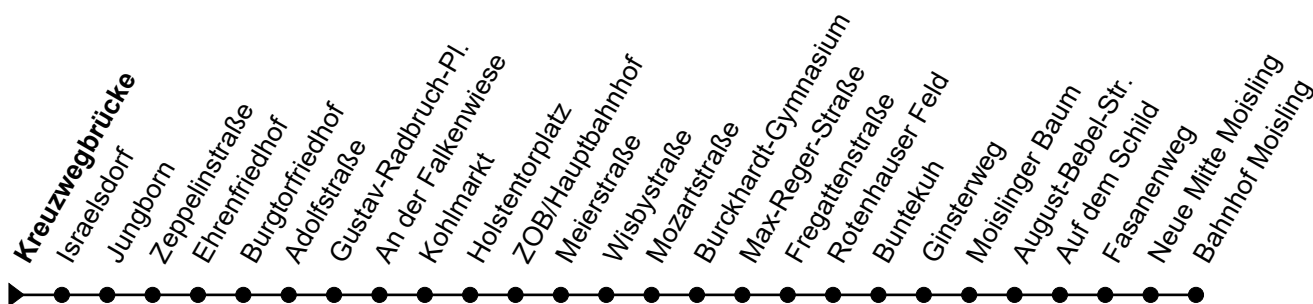

Linie **31**Haltestelle: **Kreuzwegbrücke**

Hirtenbergweg - Herrenwyk - ZOB/Hbf - Buntekuh - Bahnhof Moisling

nicht alle Haltestellen dargestellt

	Montag - Freitag	Sonnabend	Sonn- und Feiertag
3	-	3 -	3 -
4	-	4 -	4 -
5	41	5 -	5 -
6	11 41	6 50 _D	6 -
7	11 _A 18 _B 41 _A	7 50 _D	7 -
8	11 _A 41 _A	8 50 _D	8 -
9	11 _A 41 _A	9 50 _D	9 09 _D
10	11 _A 41 _A	10 50 _D	10 09 _D
11	11 _A 41 _A	11 50 _D	11 09 _D
12	11 _A 41 _A	12 50 _D	12 09 _D
13	11 _A 41 _A	13 50 _D	13 09 _D
14	11 _A 41 _A	14 50 _D	14 09 _D
15	11 _A 41 _A	15 50 _D	15 09 _D
16	11 _A 41 _A	16 50 _D	16 09 _D
17	11 _A 41 _A	17 50 _D	17 09 _D
18	11 _A 41 _A	18 50 _D	18 09 _D
19	11 _D	19 -	19 09 _D
20	-	20 -	20 -
21	-	21 -	21 -
22	-	22 -	22 -
23	-	23 -	23 -
0	-	0 -	0 -
1	-	1 -	1 -

Zeichenerklärung:**A** = Bis Bahnhof Moisling**B** = Bis ZOB/Hauptbahnhof; Ab ZOB weiter als Linie

10 bis Bogenstraße

D = Bis ZOB/Hauptbahnhof**S** = Nur an Schultagen

- Gruppen ab 10 Personen bitte anmelden: 0451-888 2828 (keine Reservierung möglich)

- Heiligabend und Silvester gelten Sonderfahrpläne (erhältlich ab Mitte Dez. in unseren ServiceCentern)