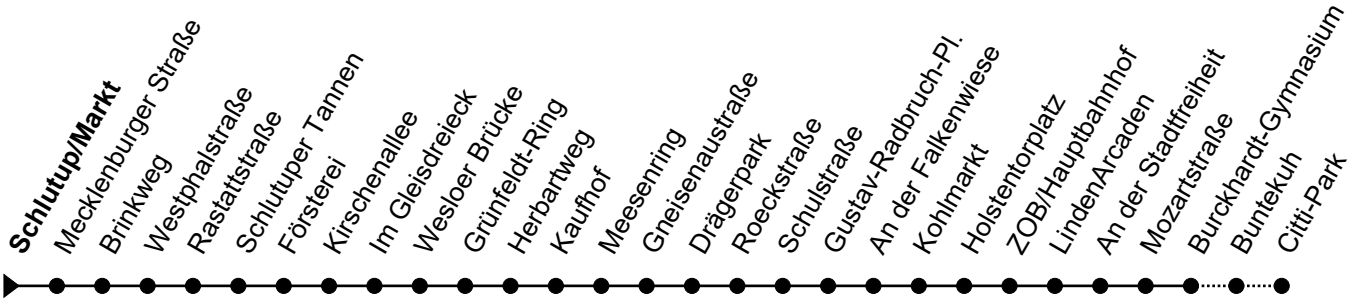

Linie **21**

Haltestelle: **Schlutup/Markt**

Schlutup/Zarnewenzweg - Kaufhof - ZOB/Hbf - Buntekuh - CITTI-Park

nicht alle Haltestellen dargestellt

	Montag - Freitag	Sonnabend	Sonn- und Feiertag
3	-	3	-
4	-	4	-
5	44	5	-
6	14 44	6	-
7	14 44	7	-
8	14 44	8	-
9	14 44	9	-
10	14 44	10	-
11	14 44	11	-
12	14 44	12	-
13	14 44	13	-
14	14 44	14	-
15	14 44	15	-
16	14 44	16	-
17	14 44	17	-
18	14 44	18	-
19	14	19	-
20	-	20	-
21	-	21	-
22	-	22	-
23	-	23	-
0	-	0	-
1	-	1	-

- Heiligabend und Silvester gelten Sonderfahrpläne (erhältlich ab Mitte Dez. in unseren ServiceCentern)