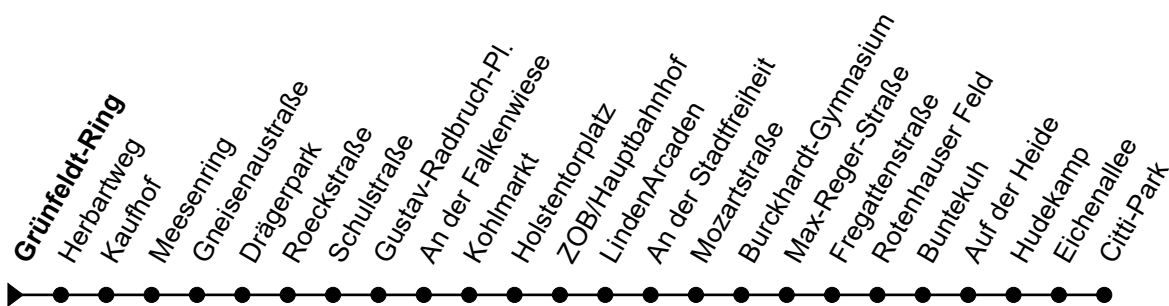

Linie 21

Haltestelle: Grünfeldt-Ring

Schlutup/Zarnewenzweg - Kaufhof - ZOB/Hbf - Buntekuh - CITTI-Park

nicht alle Haltestellen dargestellt

	Montag - Freitag	Sonnabend	Sonn- und Feiertag
3	-	3	-
4	-	4	-
5	57	5	-
6	27 57	6	-
7	27 57	7	-
8	27 57	8	-
9	27 57	9	-
10	27 57	10	-
11	27 57	11	-
12	27 57	12	-
13	27 57	13	-
14	27 57	14	-
15	27 57	15	-
16	27 57	16	-
17	27 57	17	-
18	27 57	18	-
19	27	19	-
20	-	20	-
21	-	21	-
22	-	22	-
23	-	23	-
0	-	0	-
1	-	1	-

- Heiligabend und Silvester gelten Sonderfahrpläne (erhältlich ab Mitte Dez. in unseren ServiceCentern)