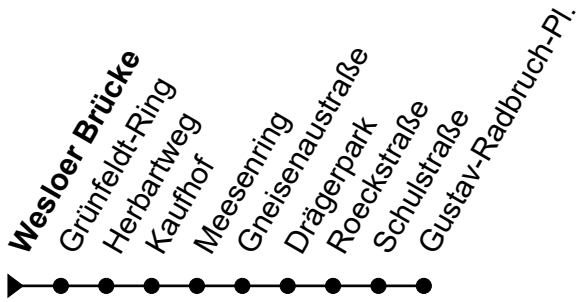

Linie **41**Haltestelle: **Wesloer Brücke**

Heiweg - Kaufhof - Gustav-Radbruch-Platz

nicht alle Haltestellen dargestellt

	Montag - Freitag	Sonnabend	Sonn- und Feiertag
3	-	3 -	3 -
4	44 _A	4 -	4 -
5	14 _A	5 54	5 -
6	04 34	6 24 54	6 -
7	04 34	7 24 54	7 -
8	04 34	8 24 54	8 36
9	04 34	9 24 54	9 06 36
10	04 34	10 24 54	10 06 36
11	04 34	11 24 54	11 06 36
12	04 34	12 24 54	12 06 36
13	04 34	13 24 54	13 06 36
14	04 34	14 24 54	14 06 36
15	04 34	15 24 54	15 06 36
16	04 34	16 24 54	16 06 36
17	04 34	17 24 54	17 06 36
18	04 34	18 24 54	18 06 36
19	04 34	19 24	19 06
20	-	20 -	20 -
21	-	21 -	21 -
22	-	22 -	22 -
23	-	23 -	23 -
0	-	0 -	0 -
1	-	1 -	1 -

Zeichenerklärung:

A = Bis Wesloer Brücke; Ab Wesloer Brücke weiter als Linie 10 in Richtung Stadt

- Heiligabend und Silvester gelten Sonderfahrpläne (erhältlich ab Mitte Dez. in unseren ServiceCentern)