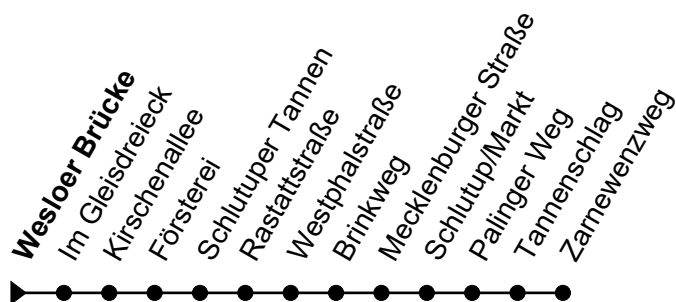

Linie **21**Haltestelle: **Wesloer Brücke**

CITTI-Park - Buntekuh - ZOB/Hbf - Kaufhof - Schlutup/Zarnewenzweg

nicht alle Haltestellen dargestellt

	Montag - Freitag		Sonnabend		Sonn- und Feiertag
<b>3</b>	-	<b>3</b>	-	<b>3</b>	-
<b>4</b>	-	<b>4</b>	-	<b>4</b>	-
<b>5</b>	-	<b>5</b>	-	<b>5</b>	-
<b>6</b>	59	<b>6</b>	-	<b>6</b>	-
<b>7</b>	29	<b>7</b>	-	<b>7</b>	-
<b>8</b>	29 59	<b>8</b>	-	<b>8</b>	-
<b>9</b>	29 59	<b>9</b>	-	<b>9</b>	-
<b>10</b>	29 59	<b>10</b>	-	<b>10</b>	-
<b>11</b>	29 59	<b>11</b>	-	<b>11</b>	-
<b>12</b>	29 59	<b>12</b>	-	<b>12</b>	-
<b>13</b>	29 59	<b>13</b>	-	<b>13</b>	-
<b>14</b>	29 59	<b>14</b>	-	<b>14</b>	-
<b>15</b>	29 59	<b>15</b>	-	<b>15</b>	-
<b>16</b>	29 59	<b>16</b>	-	<b>16</b>	-
<b>17</b>	29 59	<b>17</b>	-	<b>17</b>	-
<b>18</b>	29 59	<b>18</b>	-	<b>18</b>	-
<b>19</b>	29 59	<b>19</b>	-	<b>19</b>	-
<b>20</b>	29	<b>20</b>	-	<b>20</b>	-
<b>21</b>	-	<b>21</b>	-	<b>21</b>	-
<b>22</b>	-	<b>22</b>	-	<b>22</b>	-
<b>23</b>	-	<b>23</b>	-	<b>23</b>	-
<b>0</b>	-	<b>0</b>	-	<b>0</b>	-
<b>1</b>	-	<b>1</b>	-	<b>1</b>	-

- Heiligabend und Silvester gelten Sonderfahrpläne (erhältlich ab Mitte Dez. in unseren ServiceCentern)