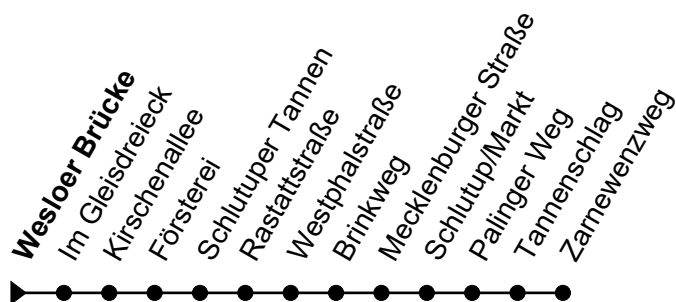

Linie **11**Haltestelle: **Wesloer Brücke**

Moorgarten/Kl. Wesenberg - Bahnhof Moising - Buntekuh - ZOB/Hbf - Kaufhof - Zarnewenzweg

nicht alle Haltestellen dargestellt

	Montag - Freitag	Sonnabend	Sonn- und Feiertag
3	-	3 -	3 -
4	39	4 -	4 -
5	09 39	5 09 39	5 -
6	09 39	6 09 39	6 17
7	09 39 54	7 09 39	7 17
8	09 39	8 09 39	8 08 38
9	09 39	9 09 39	9 08 38
10	09 39	10 09 39	10 08 38
11	09 39	11 09 39	11 08 38
12	09 39	12 09 39	12 08 38
13	09 39	13 09 39	13 08 38
14	09 39	14 09 39	14 08 38
15	09 39	15 09 39	15 08 38
16	09 39	16 09 39	16 08 38
17	09 39	17 09 39	17 08 38
18	09 39	18 09 39	18 08 38
19	09 39	19 09 39	19 08 38
20	09 39	20 09 39	20 08 38
21	09 27 57	21 09 27 57	21 08 27 57
22	27 57	22 27 57	22 27 57
23	27 57	23 27 57	23 27 57
0	27 57	0 27 57	0 27 57
1	-	1 -	1 -

- Heiligabend und Silvester gelten Sonderfahrpläne (erhältlich ab Mitte Dez. in unseren ServiceCentern)