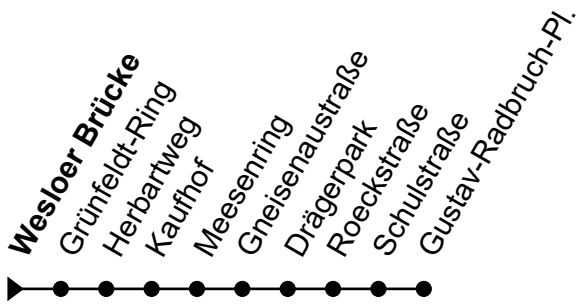

Linie **41**Haltestelle: **Wesloer Brücke**

Heiweg - Kaufhof - Gustav-Radbruch-Platz

nicht alle Haltestellen dargestellt

	Montag - Freitag		Sonnabend		Sonn- und Feiertag
<b>3</b>	-	<b>3</b>	-	<b>3</b>	-
<b>4</b>	-	<b>4</b>	-	<b>4</b>	-
<b>5</b>	-	<b>5</b>	55	<b>5</b>	-
<b>6</b>	05 35	<b>6</b>	25 55	<b>6</b>	-
<b>7</b>	05 35	<b>7</b>	25 55	<b>7</b>	-
<b>8</b>	05 35	<b>8</b>	25 55	<b>8</b>	37
<b>9</b>	05 35	<b>9</b>	25 55	<b>9</b>	07 37
<b>10</b>	05 35	<b>10</b>	25 55	<b>10</b>	07 37
<b>11</b>	05 35	<b>11</b>	25 55	<b>11</b>	07 37
<b>12</b>	05 35	<b>12</b>	25 55	<b>12</b>	07 37
<b>13</b>	05 35	<b>13</b>	25 55	<b>13</b>	07 37
<b>14</b>	05 35	<b>14</b>	25 55	<b>14</b>	07 37
<b>15</b>	05 35	<b>15</b>	25 55	<b>15</b>	07 37
<b>16</b>	05 35	<b>16</b>	25 55	<b>16</b>	07 37
<b>17</b>	05 35	<b>17</b>	25 55	<b>17</b>	07 37
<b>18</b>	05 35	<b>18</b>	25 55	<b>18</b>	07 37
<b>19</b>	05 35	<b>19</b>	25	<b>19</b>	07
<b>20</b>	-	<b>20</b>	-	<b>20</b>	-
<b>21</b>	-	<b>21</b>	-	<b>21</b>	-
<b>22</b>	-	<b>22</b>	-	<b>22</b>	-
<b>23</b>	-	<b>23</b>	-	<b>23</b>	-
<b>0</b>	-	<b>0</b>	-	<b>0</b>	-
<b>1</b>	-	<b>1</b>	-	<b>1</b>	-

- Heiligabend und Silvester gelten Sonderfahrpläne (erhältlich ab Mitte Dez. in unseren ServiceCentern)