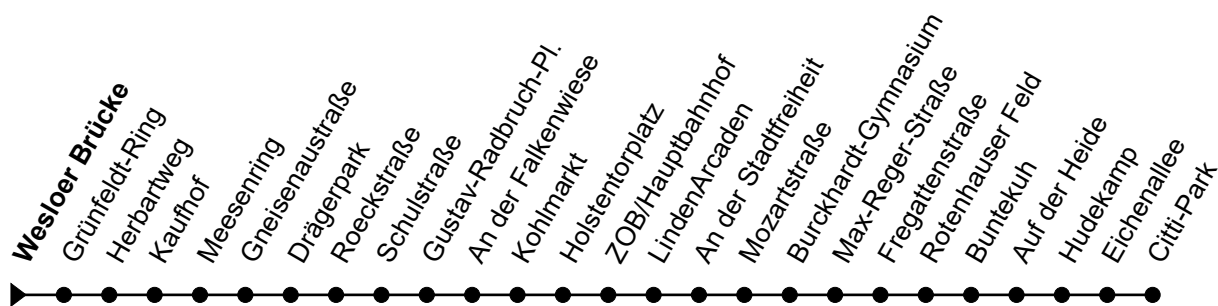

Linie **21**Haltestelle: **Wesloer Brücke**

Schlutup/Zarnewenzweg - Kaufhof - ZOB/Hbf - Buntekuh - CITTI-Park

nicht alle Haltestellen dargestellt

	Montag - Freitag	Sonnabend	Sonn- und Feiertag
3	-	3	-
4	-	4	-
5	55	5	-
6	25 55	6	-
7	25 55	7	-
8	25 55	8	-
9	25 55	9	-
10	25 55	10	-
11	25 55	11	-
12	25 55	12	-
13	25 55	13	-
14	25 55	14	-
15	25 55	15	-
16	25 55	16	-
17	25 55	17	-
18	25 55	18	-
19	25	19	-
20	-	20	-
21	-	21	-
22	-	22	-
23	-	23	-
0	-	0	-
1	-	1	-

- Heiligabend und Silvester gelten Sonderfahrpläne (erhältlich ab Mitte Dez. in unseren ServiceCentern)