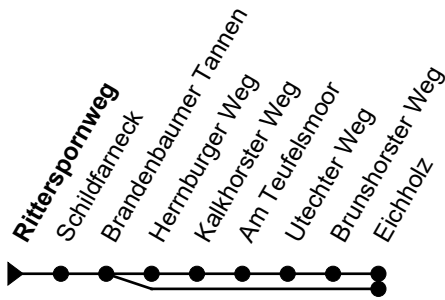

Linie **3**Haltestelle: **Ritterspornweg**

Sereetzer Weg - Bei der Lohmühle - ZOB/Hbf - Gustav-Radbruch-Platz - Brandenbaum - Eichholz

nicht alle Haltestellen dargestellt

	Montag - Freitag	Sonnabend	Sonn- und Feiertag
<b>3</b>	-	<b>3</b> -	<b>3</b> -
<b>4</b>	-	<b>4</b> -	<b>4</b> -
<b>5</b>	12 42	<b>5</b> 12	<b>5</b> -
<b>6</b>	12 45	<b>6</b> 12	<b>6</b> 50
<b>7</b>	15 45	<b>7</b> 40	<b>7</b> 47
<b>8</b>	15 45	<b>8</b> 40	<b>8</b> 47
<b>9</b>	15 45	<b>9</b> 10 40	<b>9</b> 47
<b>10</b>	15 45	<b>10</b> 10 40	<b>10</b> 47
<b>11</b>	15 45	<b>11</b> 10 40	<b>11</b> 47
<b>12</b>	15 45	<b>12</b> 10 40	<b>12</b> 47
<b>13</b>	15 45	<b>13</b> 10 40	<b>13</b> 47
<b>14</b>	15 45	<b>14</b> 10 40	<b>14</b> 47
<b>15</b>	15 45	<b>15</b> 10 40	<b>15</b> 47
<b>16</b>	15 45	<b>16</b> 10 40	<b>16</b> 47
<b>17</b>	15 45	<b>17</b> 10 40	<b>17</b> 47
<b>18</b>	15 45	<b>18</b> 10 40	<b>18</b> 47
<b>19</b>	15 45	<b>19</b> 10 40	<b>19</b> 47
<b>20</b>	15 45	<b>20</b> 10 40	<b>20</b> 47
<b>21</b>	24	<b>21</b> 24	<b>21</b> 24
<b>22</b>	24 <sub>A</sub>	<b>22</b> 24 <sub>A</sub>	<b>22</b> 24 <sub>A</sub>
<b>23</b>	24 <sub>A</sub>	<b>23</b> 24 <sub>A</sub>	<b>23</b> 24 <sub>A</sub>
<b>0</b>	24 <sub>A</sub>	<b>0</b> 24 <sub>A</sub>	<b>0</b> -
<b>1</b>	-	<b>1</b> -	<b>1</b> -

**Zeichenerklärung:**

A = Nicht über Huntenhorster Weg

- Heiligabend und Silvester gelten Sonderfahrpläne (erhältlich ab Mitte Dez. in unseren ServiceCentern)