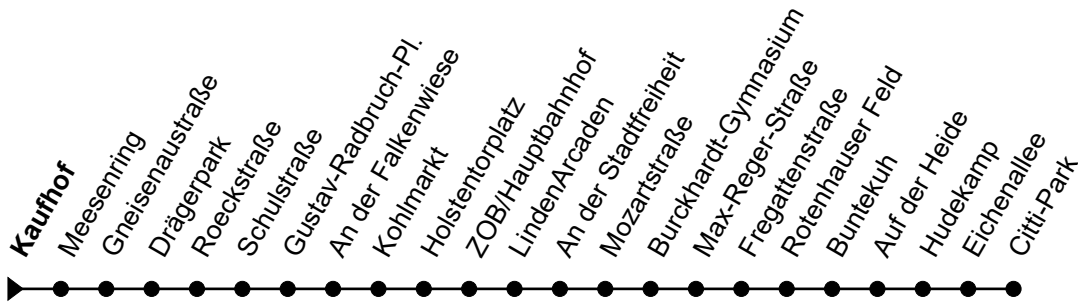

Linie 21

Haltestelle: Kaufhof

Schlutup/Zarnewenzweg - Kaufhof - ZOB/Hbf - Buntekuh - CITTI-Park

nicht alle Haltestellen dargestellt

	Montag - Freitag		Sonnabend		Sonn- und Feiertag
3	-	3	-	3	-
4	-	4	-	4	-
5	-	5	-	5	-
6	01 31	6	-	6	-
7	01 31	7	-	7	-
8	01 31	8	-	8	-
9	01 31	9	-	9	-
10	01 31	10	-	10	-
11	01 31	11	-	11	-
12	01 31	12	-	12	-
13	01 31	13	-	13	-
14	01 31	14	-	14	-
15	01 31	15	-	15	-
16	01 31	16	-	16	-
17	01 31	17	-	17	-
18	01 31	18	-	18	-
19	01 31	19	-	19	-
20	-	20	-	20	-
21	-	21	-	21	-
22	-	22	-	22	-
23	-	23	-	23	-
0	-	0	-	0	-
1	-	1	-	1	-

- Heiligabend und Silvester gelten Sonderfahrpläne (erhältlich ab Mitte Dez. in unseren ServiceCentern)