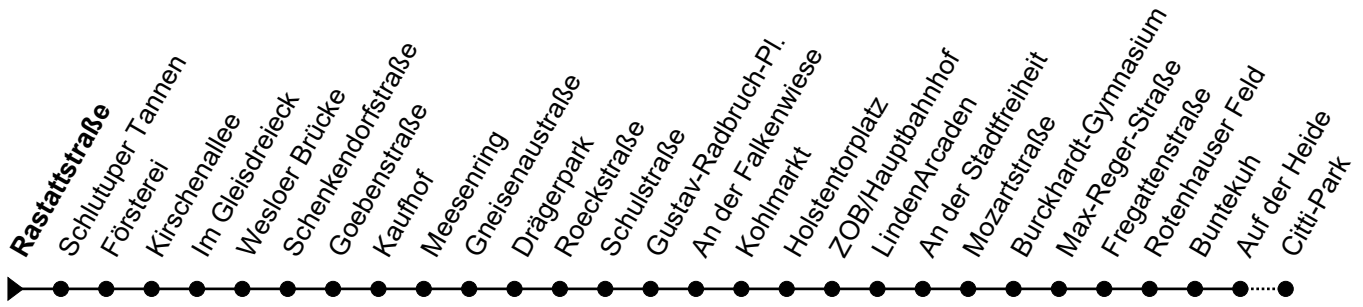

Linie **21**

Haltestelle: **Rastattstraße**

Schlutup/Zarnewenzweg - Kaufhof - ZOB/Hbf - Buntekuh - CITTI-Park

nicht alle Haltestellen dargestellt

	Montag - Freitag	Samstag	Sonn- und Feiertag
3	-	3	-
4	-	4	-
5	47 ₀	5	-
6	17 ₀ 47 ₀	6	-
7	17 ₀ 47 ₀	7	-
8	17 ₀ 47 ₀	8	-
9	17 ₀ 47 ₀	9	-
10	17 ₀ 47 ₀	10	-
11	17 ₀ 47 ₀	11	-
12	17 ₀ 47 ₀	12	-
13	17 ₀ 47 ₀	13	-
14	17 ₀ 47 ₀	14	-
15	17 ₀ 47 ₀	15	-
16	17 ₀ 47 ₀	16	-
17	17 ₀ 47 ₀	17	-
18	17 ₀ 47 ₀	18	-
19	17 ₀	19	-
20	-	20	-
21	-	21	-
22	-	22	-
23	-	23	-
0	-	0	-
1	-	1	-

Zeichenerklärung:

U = Umleitung über Marliring zum Kaufhof

- Heiligabend und Silvester gelten Sonderfahrpläne (erhältlich ab Mitte Dez. in unseren ServiceCentern)